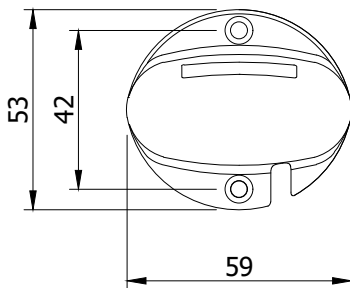

## SERVETTO i3

sensores aggiuntivo | additional sensor

BIANCO  
white

**SENSLZi34**

BROWN  
brown

**SENSLZi3B**